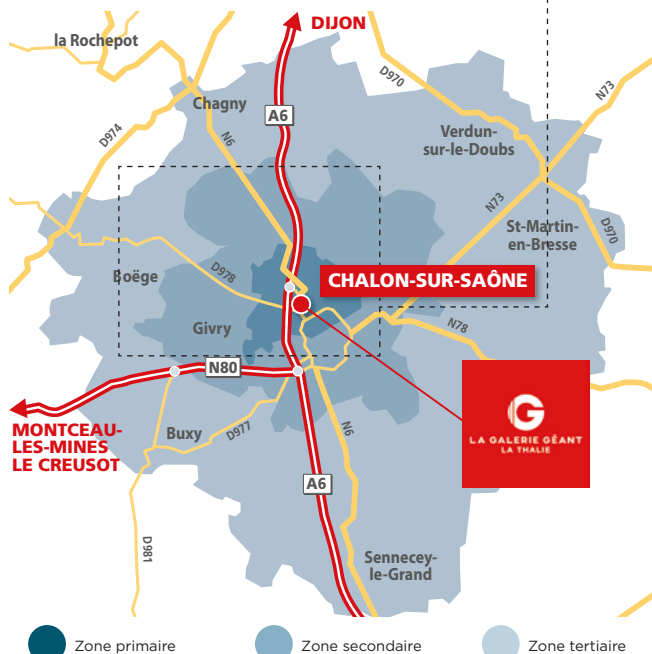

CHÂLON-SUR-SAÔNE

La Galerie Géant - La Thalie

GALERIE FACILEMENT ACCESSIBLE
ENTRE L'A6 ET LE CENTRE-VILLE
DE CHÂLON-SUR-SAÔNE,
2^{ÈME} VILLE DE BOURGOGNE

Rue des Poilus d'Orient - 71100 Chalon-sur-Saône

SURFACE TOTALE

28 000 m²

HYPERMARCHÉ

8 700 m²

NOMBRE DE BOUTIQUES

27

PLACES DE PARKING

1 200

ZONE DE CHALANDISE

137 000 habitants

ENSEIGNES DE LA GALERIE

- Camaïeu
- Etam
- La casa
- Orange
- Pantashop
- Nocibé

GRANDES ET MOYENNES SURFACES

DE LA GALERIE ET DE LA ZONE COMMERCIALE

- But
- Bricoman
- Conforama
- Gémo
- Go Sport
- La Halle
- Maisons du Monde
- Maxi Toys